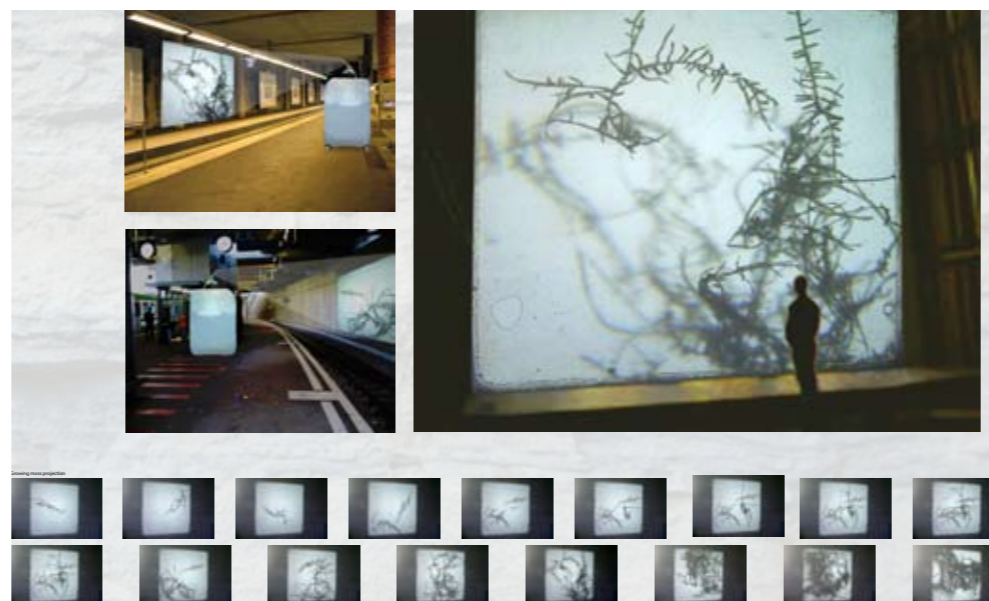

# CORINA RUEGG - KUNST & LANDSCHAFT

Ideenwettbewerb Lausanne Jardin 2009 (mit Carola Anton)

65, BLVD de...Kunstszene Zürich

Nizza Doppelfotografie Centro Culturale Ovada

Vaches Collection Musée d'Art moderne et d'Art contemporaine Nizza