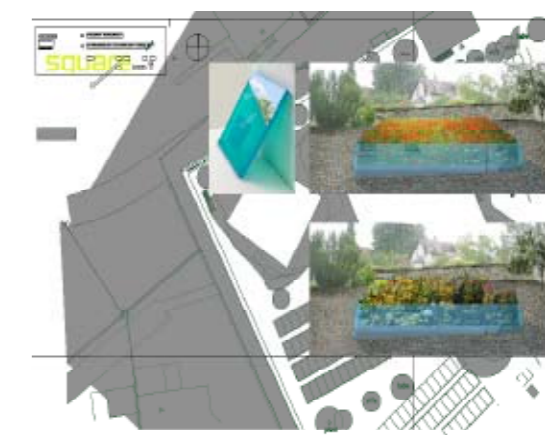

# CORINA RUEGG - KUNST & LANDSCHAFT

corina rüegg \*1962

künstlerin zhdk  
landschaftsarchitektin - mas la ethz  
kunst und landschaft  
zürich

the claim / claim.ch project \_ programmierte Landschaft MAS LA ETHZ

Himmelstreppe\_ Projektwettbewerb  
City Kirche St.Jakob Zürich (1.Preis)

Transparence Musée d'Art moderne et d'Art contemporaine Nizza

WILD WEST\_ emotional landscape (mit Annette Spindler)

square\_ Projektwettbewerb\_ Friedhof  
Herblingen Schaffhausen

# CORINA RUEGG - KUNST & LANDSCHAFT

Ideenwettbewerb Lausanne Jardin 2009 (mit Carola Anton)

65, BLVD de...Kunstszene Zürich

Nizza Doppelfotografie Centro Culturale Ovada

Vaches Collection Musée d'Art moderne et d'Art contemporaine Nizza