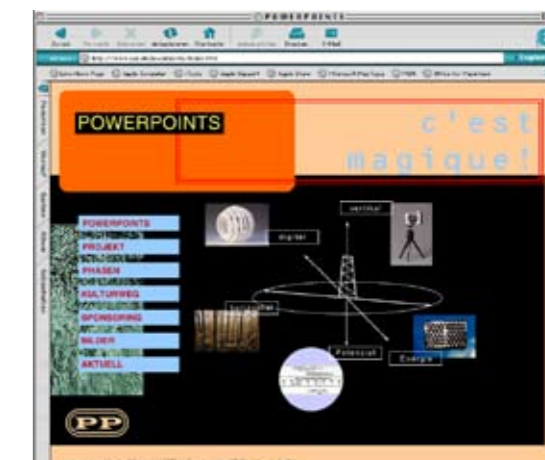

Powerpoints/ powepoints.ch (mit Max Matter)