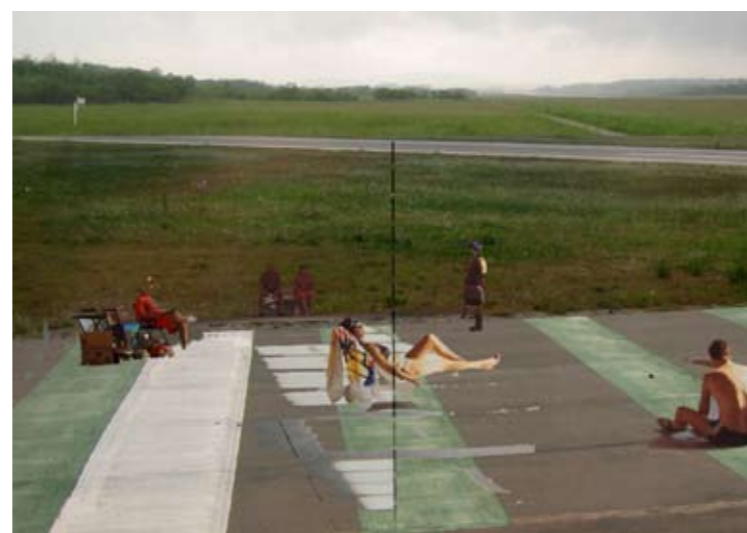

CORINA RUEGG - KUNST & LANDSCHAFT

corina rüegg *1962

künstlerin zhdk
landschaftsarchitektin - mas la ethz
kunst und landschaft
zürich

the claim / claim.ch project _ programmierte Landschaft MAS LA ETHZ